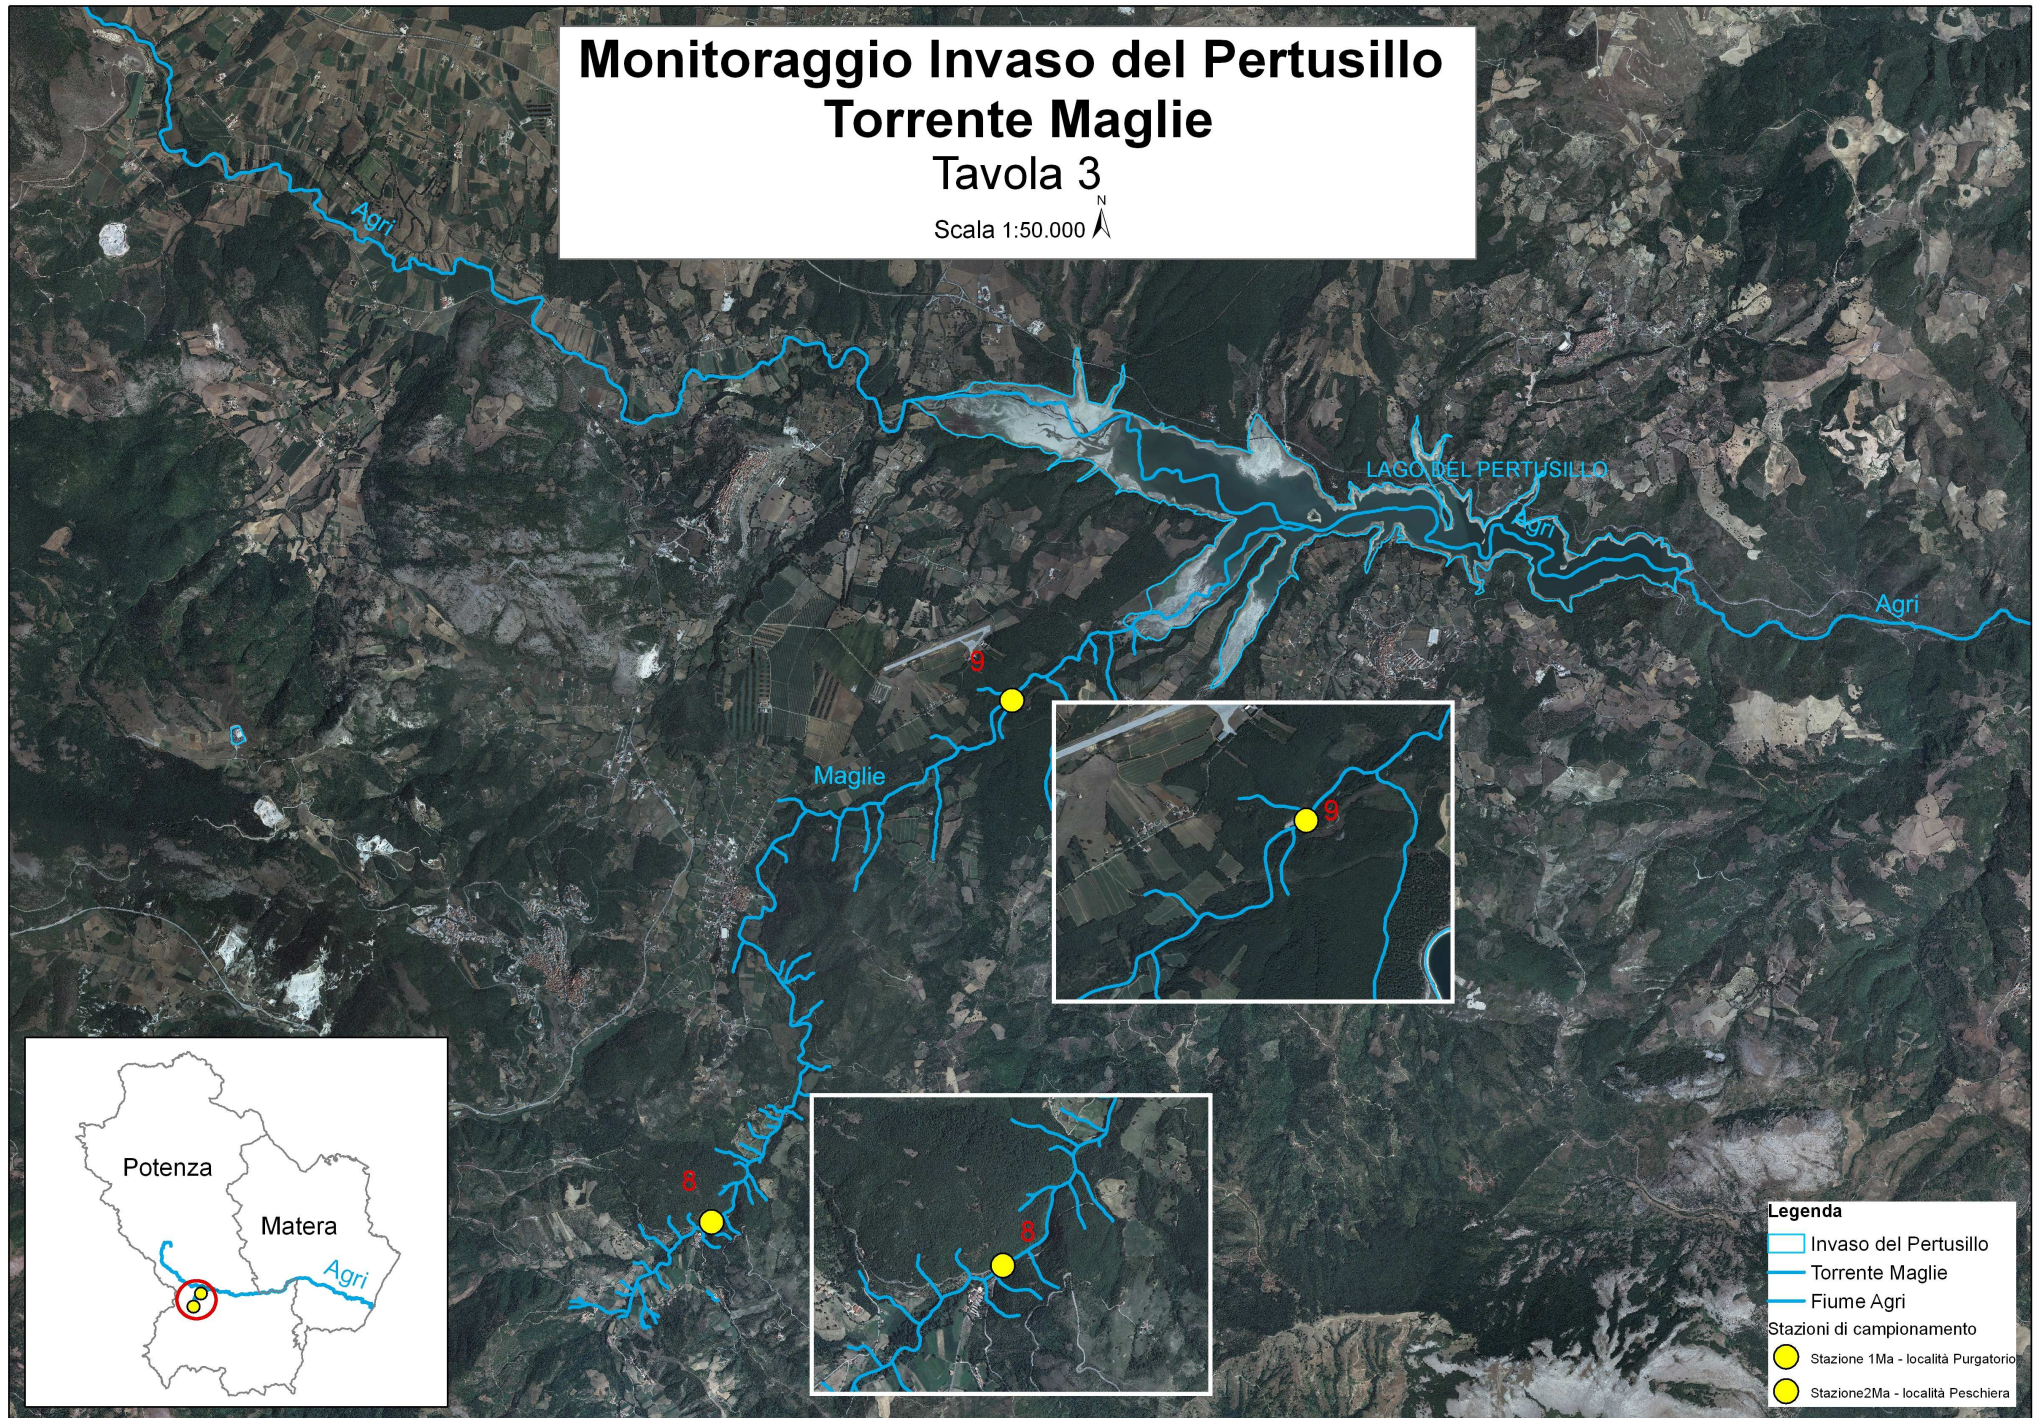

Monitoraggio Invaso del Pertusillo Torrente Maglie

Tavola 3

Scala 1:50.000

Legenda

- Invaso del Pertusillo
- Torrente Maglie
- Fiume Agri
- Stazioni di campionamento
 - Stazione 1Ma - località Purgatorio
 - Stazione 2Ma - località Peschiera